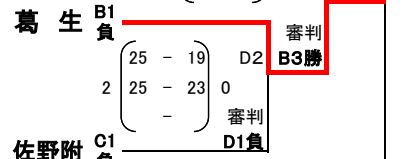

平成30年度栃木県バレーボール協会長杯争奪
中学生バレーボール大会佐野市予選大会
女子

※組み合わせについて

H30 市新人大会の結果により①～⑨に入る。
→今大会の結果はH31春季大会に反映する。

会場 アリーナたぬま
平成30年12月23日

コート割当

A…メイン南側 B…メイン中央 C…メイン通路側 D…サブ

- 【注意事項】
1. 公式練習は各チームの第一試合とする。
 2. それ以降は公式練習なしで、合同練習後試合開始とする。
 3. 朝のw-upのコートを以下のように割り振る。
C：①赤見 ⑧佐野西 ⑨佐野附属
B：②田沼西 ④佐野北 ⑦葛生
D：③佐野南 ⑤田沼東 ⑥城東
 4. 5・6位決定戦と7・8位決定戦の第3セットは15点マッチとする。