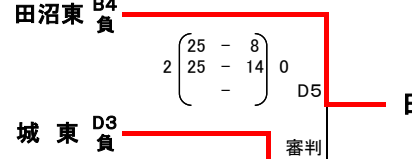

平成30年度栃木県バレーボール協会長杯争奪
中学生バレーボール大会佐野市予選大会
女子

※組み合わせについて

H30 市新人大会の結果により①～⑨に入る。
→今大会の結果はH31春季大会に反映する。

会場 アリーナたぬま
平成30年12月23日

コート割当

A…メイン南側 B…メイン中央 C…メイン通路側 D…サブ

- 【注意事項】
1. 公式練習は各チームの第一試合とする。
 2. それ以降は公式練習なしで、合同練習後試合開始とする。
 3. 朝のw-upのコートを以下のように割り振る。
C：①赤見 ⑧佐野西 ⑨佐野附属
B：②田沼西 ④佐野北 ⑦葛生
D：③佐野南 ⑤田沼東 ⑥城東
 4. 5・6位決定戦と7・8位決定戦の第3セットは15点マッチとする。