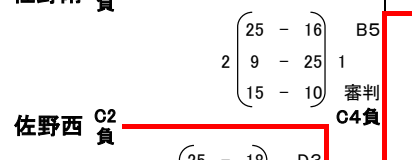

平成30年度栃木県バレーボール協会長杯争奪
中学生バレーボール大会佐野市予選大会
女子

※組み合わせについて

H30 市新人大会の結果により①～⑨に入る。
→今大会の結果はH31春季大会に反映する。

会場 アリーナたぬま
平成30年12月23日

コート割当

A…メイン南側 B…メイン中央 C…メイン通路側 D…サブ

- 【注意事項】
1. 公式練習は各チームの第一試合とする。
 2. それ以降は公式練習なしで、合同練習後試合開始とする。
 3. 朝のw-upのコートを以下のように割り振る。
C：①赤見 ⑧佐野西 ⑨佐野附属
B：②田沼西 ④佐野北 ⑦葛生
D：③佐野南 ⑤田沼東 ⑥城東
 4. 5・6位決定戦と7・8位決定戦の第3セットは15点マッチとする。