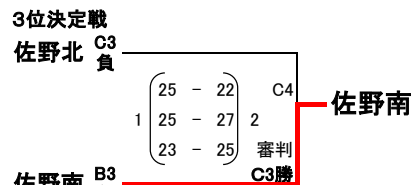

平成30年度栃木県バレーボール協会長杯争奪
中学生バレーボール大会佐野市予選大会
女子

※組み合わせについて

H30 市新人大会の結果により①～⑨に入る。
→今大会の結果はH31春季大会に反映する。

会場 アリーナたぬま
平成30年12月23日

コート割当

A…メイン南側 B…メイン中央 C…メイン通路側 D…サブ

- 【注意事項】
1. 公式練習は各チームの第一試合とする。
 2. それ以降は公式練習なしで、合同練習後試合開始とする。
 3. 朝のw-upのコートを以下のように割り振る。
C：①赤見 ⑧佐野西 ⑨佐野附属
B：②田沼西 ④佐野北 ⑦葛生
D：③佐野南 ⑤田沼東 ⑥城東
 4. 5・6位決定戦と7・8位決定戦の第3セットは15点マッチとする。