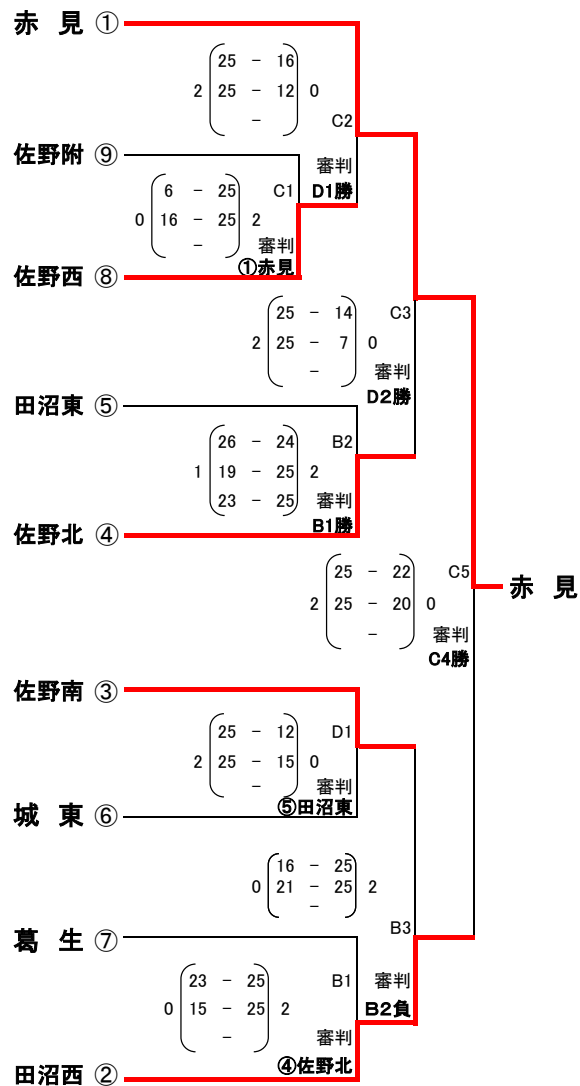

平成30年度栃木県バレーボール協会長杯争奪
中学生バレーボール大会佐野市予選大会
女子

※組み合わせについて

H30 市新人大会の結果により①～⑨に入る。
→今大会の結果はH31春季大会に反映する。

会場 アリーナたぬま
平成30年12月23日

コート割当

A…メイン南側 B…メイン中央 C…メイン通路側 D…サブ

- 【注意事項】
1. 公式練習は各チームの第一試合とする。
 2. それ以降は公式練習なしで、合同練習後試合開始とする。
 3. 朝のw-upのコートを以下のように割り振る。
C：①赤見 ⑧佐野西 ⑨佐野附属
B：②田沼西 ④佐野北 ⑦葛生
D：③佐野南 ⑤田沼東 ⑥城東
 4. 5・6位決定戦と7・8位決定戦の第3セットは15点マッチとする。

女子結果

優勝	赤見
準優勝	田沼西
第3位	佐野南
第4位	佐野北
第5位	佐野西
第6位	葛生
第7位	田沼東
第8位	城東
第9位	佐野附属