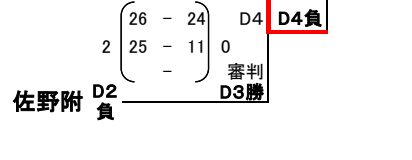

平成30年度栃木県バレーボール協会長杯争奪
中学生バレーボール大会佐野市予選大会
女子

※組み合わせについて

H30 市新人大会の結果により①～⑨に入る。
→今大会の結果はH31春季大会に反映する。

会場 アリーナたぬま
平成30年12月23日

コート割当

A…メイン南側 B…メイン中央 C…メイン通路側 D…サブ

- 【注意事項】
1. 公式練習は各チームの第一試合とする。
 2. それ以降は公式練習なしで、合同練習後試合開始とする。
 3. 朝のw-upのコートを以下のように割り振る。
C：①赤見 ⑧佐野西 ⑨佐野附属
B：②田沼西 ④佐野北 ⑦葛生
D：③佐野南 ⑤田沼東 ⑥城東
 4. 5・6位決定戦と7・8位決定戦の第3セットは15点マッチとする。