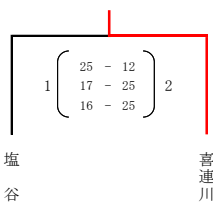

<女子5位>

【最終結果】

男子の部	優勝	さくら市立氏家中学校
	準優勝	矢板市立矢板中学校
女子の部	優勝	高根沢町立阿久津中学校
	準優勝	さくら市立氏家中学校
	第3位	高根沢町立北高根沢中学校 矢板東高等学校附属中学校