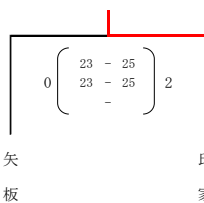

令和元年度 塩谷地区新人バレーボール大会 ～2日目結果～

<女子決勝リーグ>

令和元年9月21日(土) 会場: 高根沢町立阿久津中学校体育館

	阿久津	北高根沢	矢東高附	氏家	勝敗	セット率	得点率	順位
阿久津		● 1 $\begin{pmatrix} 25 & -17 \\ 21 & -25 \\ 21 & -25 \end{pmatrix}$ 2	○ 2 $\begin{pmatrix} 25 & -13 \\ 25 & -17 \\ - & - \end{pmatrix}$ 0	○ 2 $\begin{pmatrix} 25 & -17 \\ 25 & -23 \\ - & - \end{pmatrix}$ 0	2勝1敗	2.50	1.22	1
北高根沢	○ 2 $\begin{pmatrix} 17 & -25 \\ 25 & -21 \\ 25 & -21 \end{pmatrix}$ 1		○ 2 $\begin{pmatrix} 25 & -5 \\ 25 & -18 \\ - & - \end{pmatrix}$ 0	● 0 $\begin{pmatrix} 12 & -25 \\ 19 & -25 \\ - & - \end{pmatrix}$ 2	2勝1敗	1.33	1.06	3
矢東高附	● 0 $\begin{pmatrix} 13 & -25 \\ 17 & -25 \\ - & - \end{pmatrix}$ 2	● 0 $\begin{pmatrix} 5 & -25 \\ 18 & -25 \\ - & - \end{pmatrix}$ 2		● 0 $\begin{pmatrix} 7 & -25 \\ 9 & -25 \\ - & - \end{pmatrix}$ 2	0勝3敗	0.00	0.46	4
氏家	● 0 $\begin{pmatrix} 17 & -25 \\ 23 & -25 \\ - & - \end{pmatrix}$ 2	○ 2 $\begin{pmatrix} 25 & -12 \\ 25 & -19 \\ - & - \end{pmatrix}$ 0	○ 2 $\begin{pmatrix} 25 & -7 \\ 25 & -9 \\ - & - \end{pmatrix}$ 0		2勝1敗	2.00	1.44	2

<男子決勝>