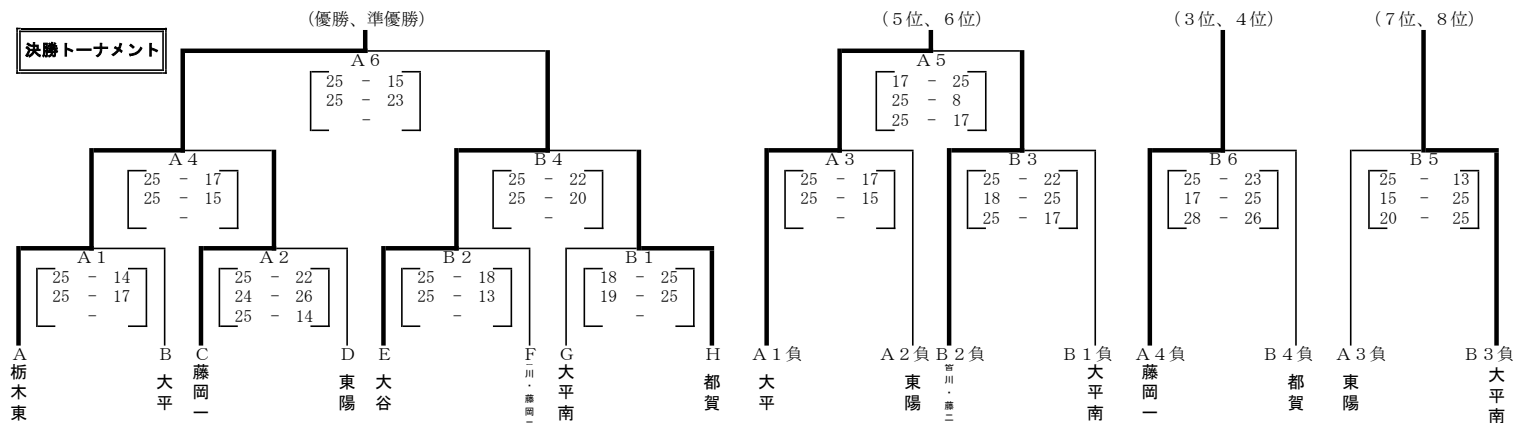

令和元度 栃木県バレーボール協会長杯 下都賀地区バレーボール予選会(女子) 1月11日・12日

<1日目 予選リーグ(藤岡第一中学校・国分寺中学校・壬生中学校)>

A 藤岡一中			B 国分寺中			C 藤岡一中			D 壬生中			E 藤岡一中			F 壬生中			G 壬生中			H 国分寺中		
1	2	3	4	5	6	7	8	9	10	11	12	13	14	15	16	17	18	19	20	21	22	23	24
栃木東	南河二	豊田	大平	野木二	南犬飼	藤岡一	桑	栃木南	間々田	小山三	東陽	大谷	石橋	栃木西	吹上	小山	皆川・藤岡二	壬生	小山城南	大平南	乙女	国分寺	都賀
1	25-3	2	5	17-25	6	7	25-4	8	11	10-25	12	13	25-9	14	17	8-25	18	19	25-18	20	23	3-25	24
	25-2	南河二	野木二	12-25	南犬飼	藤岡一	25-4	桑	小山三	10-25	東陽	大谷	25-6	石橋	小山	5-25	皆川・藤岡二	壬生	25-19	小山城南	国分寺	7-25	都賀
2	25-0	3	4	25-4	5	8	25-18	9	10	25-8	11	14	14-25	15	16	25-13	17	20	10-25	21	22	25-18	23
南河二	25-0	豊田	大平	25-7	野木二	桑	12-25	栃木南	間々田	25-12	小山三	石橋	15-25	栃木西	吹上	25-15	小山	小山城南	14-25	大平南	乙女	17-25	国分寺
	-	-		-	-		12-25			-	-		-			-	-		-			25-21	
1	25-0	3	4	25-10	6	7	25-11	9	10	13-25	12	13	25-5	15	16	22-25	18	19	14-25	21	22	7-25	24
栃木東	25-0	豊田	大平	25-13	南犬飼	藤岡一	25-1	栃木南	間々田	24-26	東陽	大谷	25-10	栃木西	吹上	16-25	皆川・藤岡二	壬生	19-25	大平南	乙女	6-25	都賀
	-	-		-	-		-			-	-		-			-	-		-			-	

A 1 栃木東	B 1 大平	C 1 藤岡一	D 1 東陽	E 1 大谷	F 1 皆川・藤岡二	G 1 大平南	H 1 都賀
A 2 南河二	B 2 南犬飼	C 2 栃木南	D 2 間々田	E 2 栃木西	F 2 吹上	G 2 壬生	H 2 乙女

<2日目 決勝トーナメント(藤岡第一中学校)>

《最終結果》

優勝 栃木東 (栃木支部) 準優勝 大谷 (小山支部) 3位 藤岡一 (栃木支部) 4位 都賀 (栃木支部) 5位 大平 (栃木支部) 6位 皆川・藤岡二 (栃木支部) 7位 大平南 (栃木支部) 8位 東陽 (栃木支部)