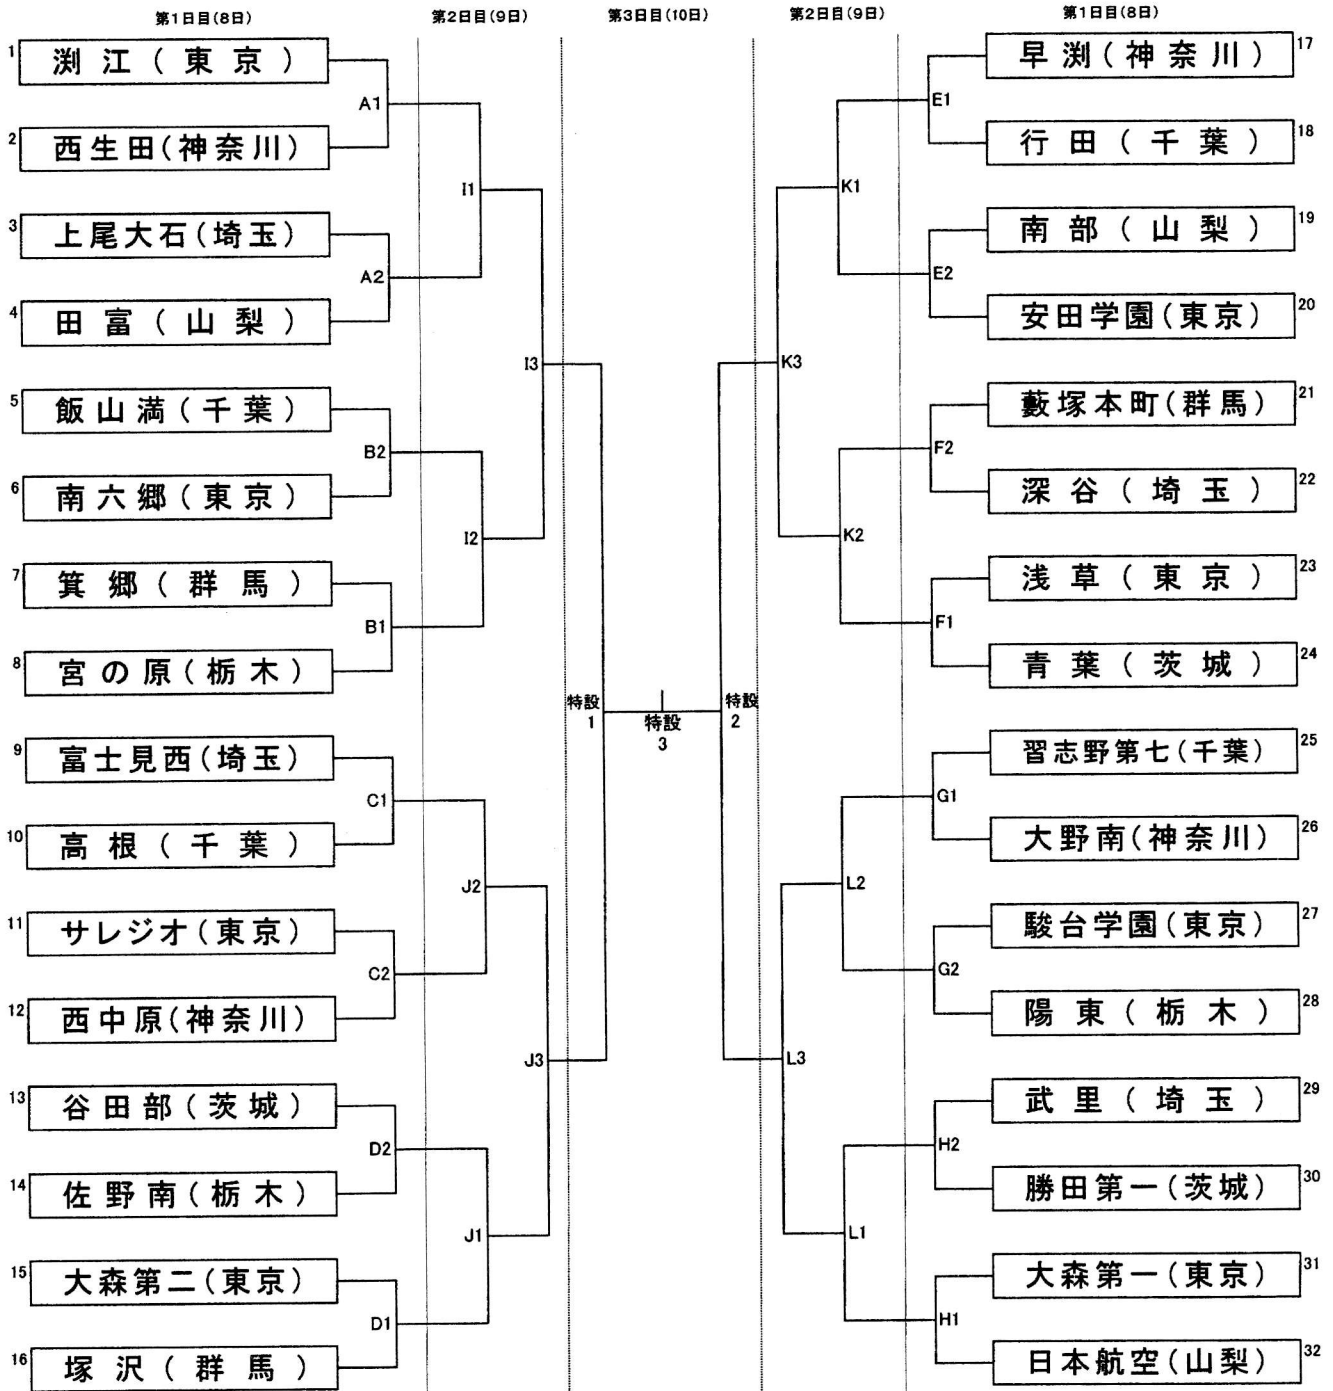

関東中学校バレーボール大会組み合わせ <男子>

第1日目(8日): 巣鴨中学・高等学校
 第1日目(8日): 港区立六本木中学校
 第1日目(8日): 港区立港南中学校
 第1日目(8日): 東村山市民スポーツセンター
 第1日目(8日): 豊島区立巣鴨北中学校
 第1日目(8日): 北区立十条富士見中学校
 第1日目(8日): 小石川中等教育学校

A・Hコート
Bコート
Cコート
Dコート
Eコート
Fコート
Gコート

試合開始時刻(1日目)
 第1試合 11:00~
 第2試合 14:00~

第2日目(9日): 赤羽体育館
 第2日目(9日): 巣鴨中学・高等学校

試合開始時刻(2日目)
 第1試合 11:00~
 第2試合 13:00~
 第3試合 14:00~

第3日目(10日): 赤羽体育館

試合開始時刻(3日目)
 準決勝第1試合 11:00~
 準決勝第2試合 13:00~
 決勝 14:00~

I・Lコート
J・Kコート