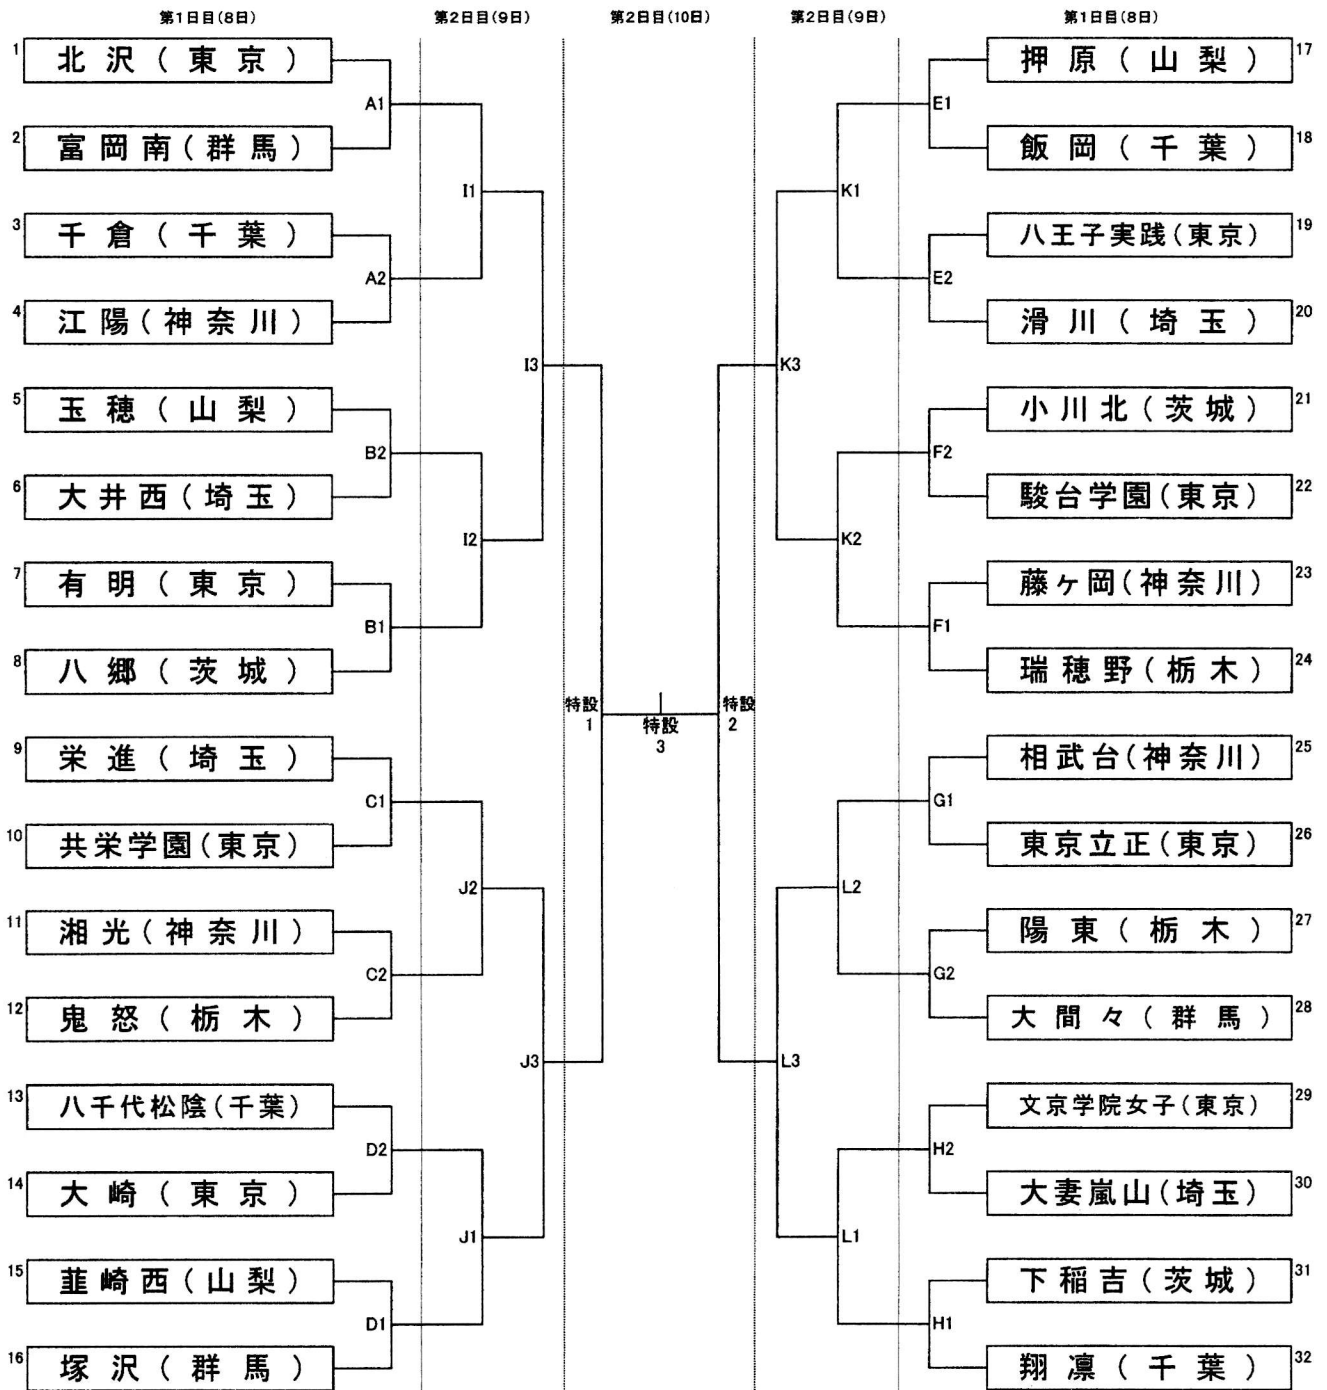

関東中学校バレーボール大会組み合わせ <女子>

第1日目(8日): 十文字中学・高等学校
 第1日目(8日): 東村山市立東村山第一中学校
 第1日目(8日): 東村山市立東村山第二中学校
 第1日目(8日): 江戸川区総合体育館
 第1日目(8日): 練馬区立開進第四中学校
 第1日目(8日): 練馬区立中村中学校

試合開始時刻(1日目)
 第1試合 11:00~
 第2試合 14:00~

A・Hコート 第2日目(9日): 東久留米市スポーツセンター I・Lコート
 Bコート 第2日目(9日): 上板橋体育館 J・Kコート
 Cコート
 D・Eコート 試合開始時刻(2日目)
 Fコート 第1試合 11:00~
 Gコート 第2試合 13:00~
 第3試合 14:00~

第3日目(10日): 東久留米市スポーツセンター 特設コート

試合開始時刻(3日目)
 準決勝第1試合 11:00~
 準決勝第2試合 13:00~
 決勝 14:00~

試合球: ミカサ