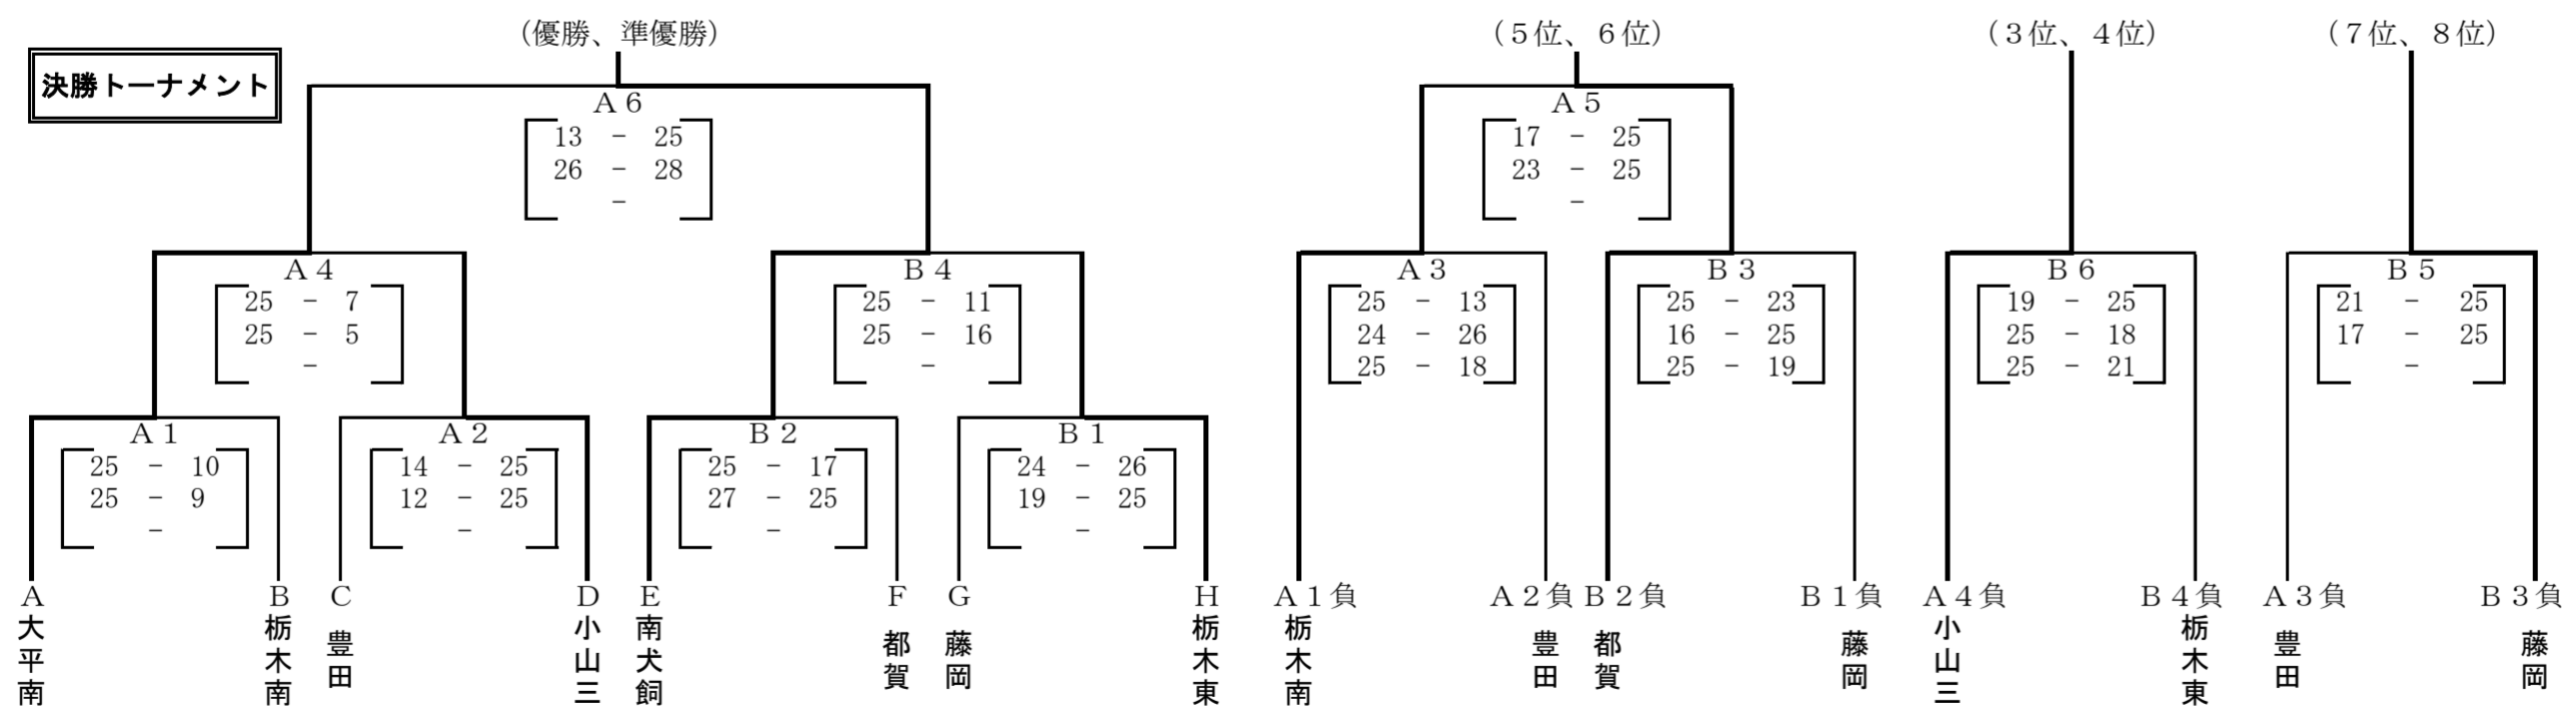

令和4年度 県バレーボール協会長杯下都賀地区予選(女子) 1月14日・15日

<1日目 予選リーグ(壬生中学校・南犬飼中学校)>

A 壬生AM-A			B 犬飼PM-B			C 壬生PM-A			D 犬飼AM-B			E 犬飼AM-A			F 犬飼PM-A			G 壬生PM-B			H 壬生AM-B		
1 大平南	2 栃木西	3 石橋	4 栃木南	5 乙女	6 大谷	7 豊田	8 間々田	9 小山	10 小山三	11 桑	12 小山城南	13 南犬飼	14 南河二	15 大平	16 国分寺	17 野木二	18 都賀	19 藤岡	20 皆川	21 吹上	22 壬生	23 東陽	24 栃木東
1 大平南	2 栃木西	3 石橋	4 栃木南	5 乙女	6 大谷	7 豊田	8 間々田	9 小山	10 小山三	11 桑	12 小山城南	13 南犬飼	14 南河二	15 大平	16 国分寺	17 野木二	18 都賀	19 藤岡	20 皆川	21 吹上	22 壬生	23 東陽	24 栃木東
1 大平南	2 栃木西	3 石橋	4 栃木南	5 乙女	6 大谷	7 豊田	8 間々田	9 小山	10 小山三	11 桑	12 小山城南	13 南犬飼	14 南河二	15 大平	16 国分寺	17 野木二	18 都賀	19 藤岡	20 皆川	21 吹上	22 壬生	23 東陽	24 栃木東

A 1 大平南	B 1 栃木南	C 1 豊田	D 1 小山三	E 1 南犬飼	F 1 都賀	G 1 藤岡	H 1 栃木東
A 2 栃木西	B 2 大谷	C 2 小山	D 2 小山城南	E 2 南河二	F 2 国分寺	G 2 吹上	H 2 壬生

<2日目 決勝トーナメント(南犬飼中学校)>

《最終結果》

優勝 南犬飼 準優勝 大平南 3位 小山三 4位 栃木東 5位 都賀 6位 栃木南 7位 藤岡 8位 豊田